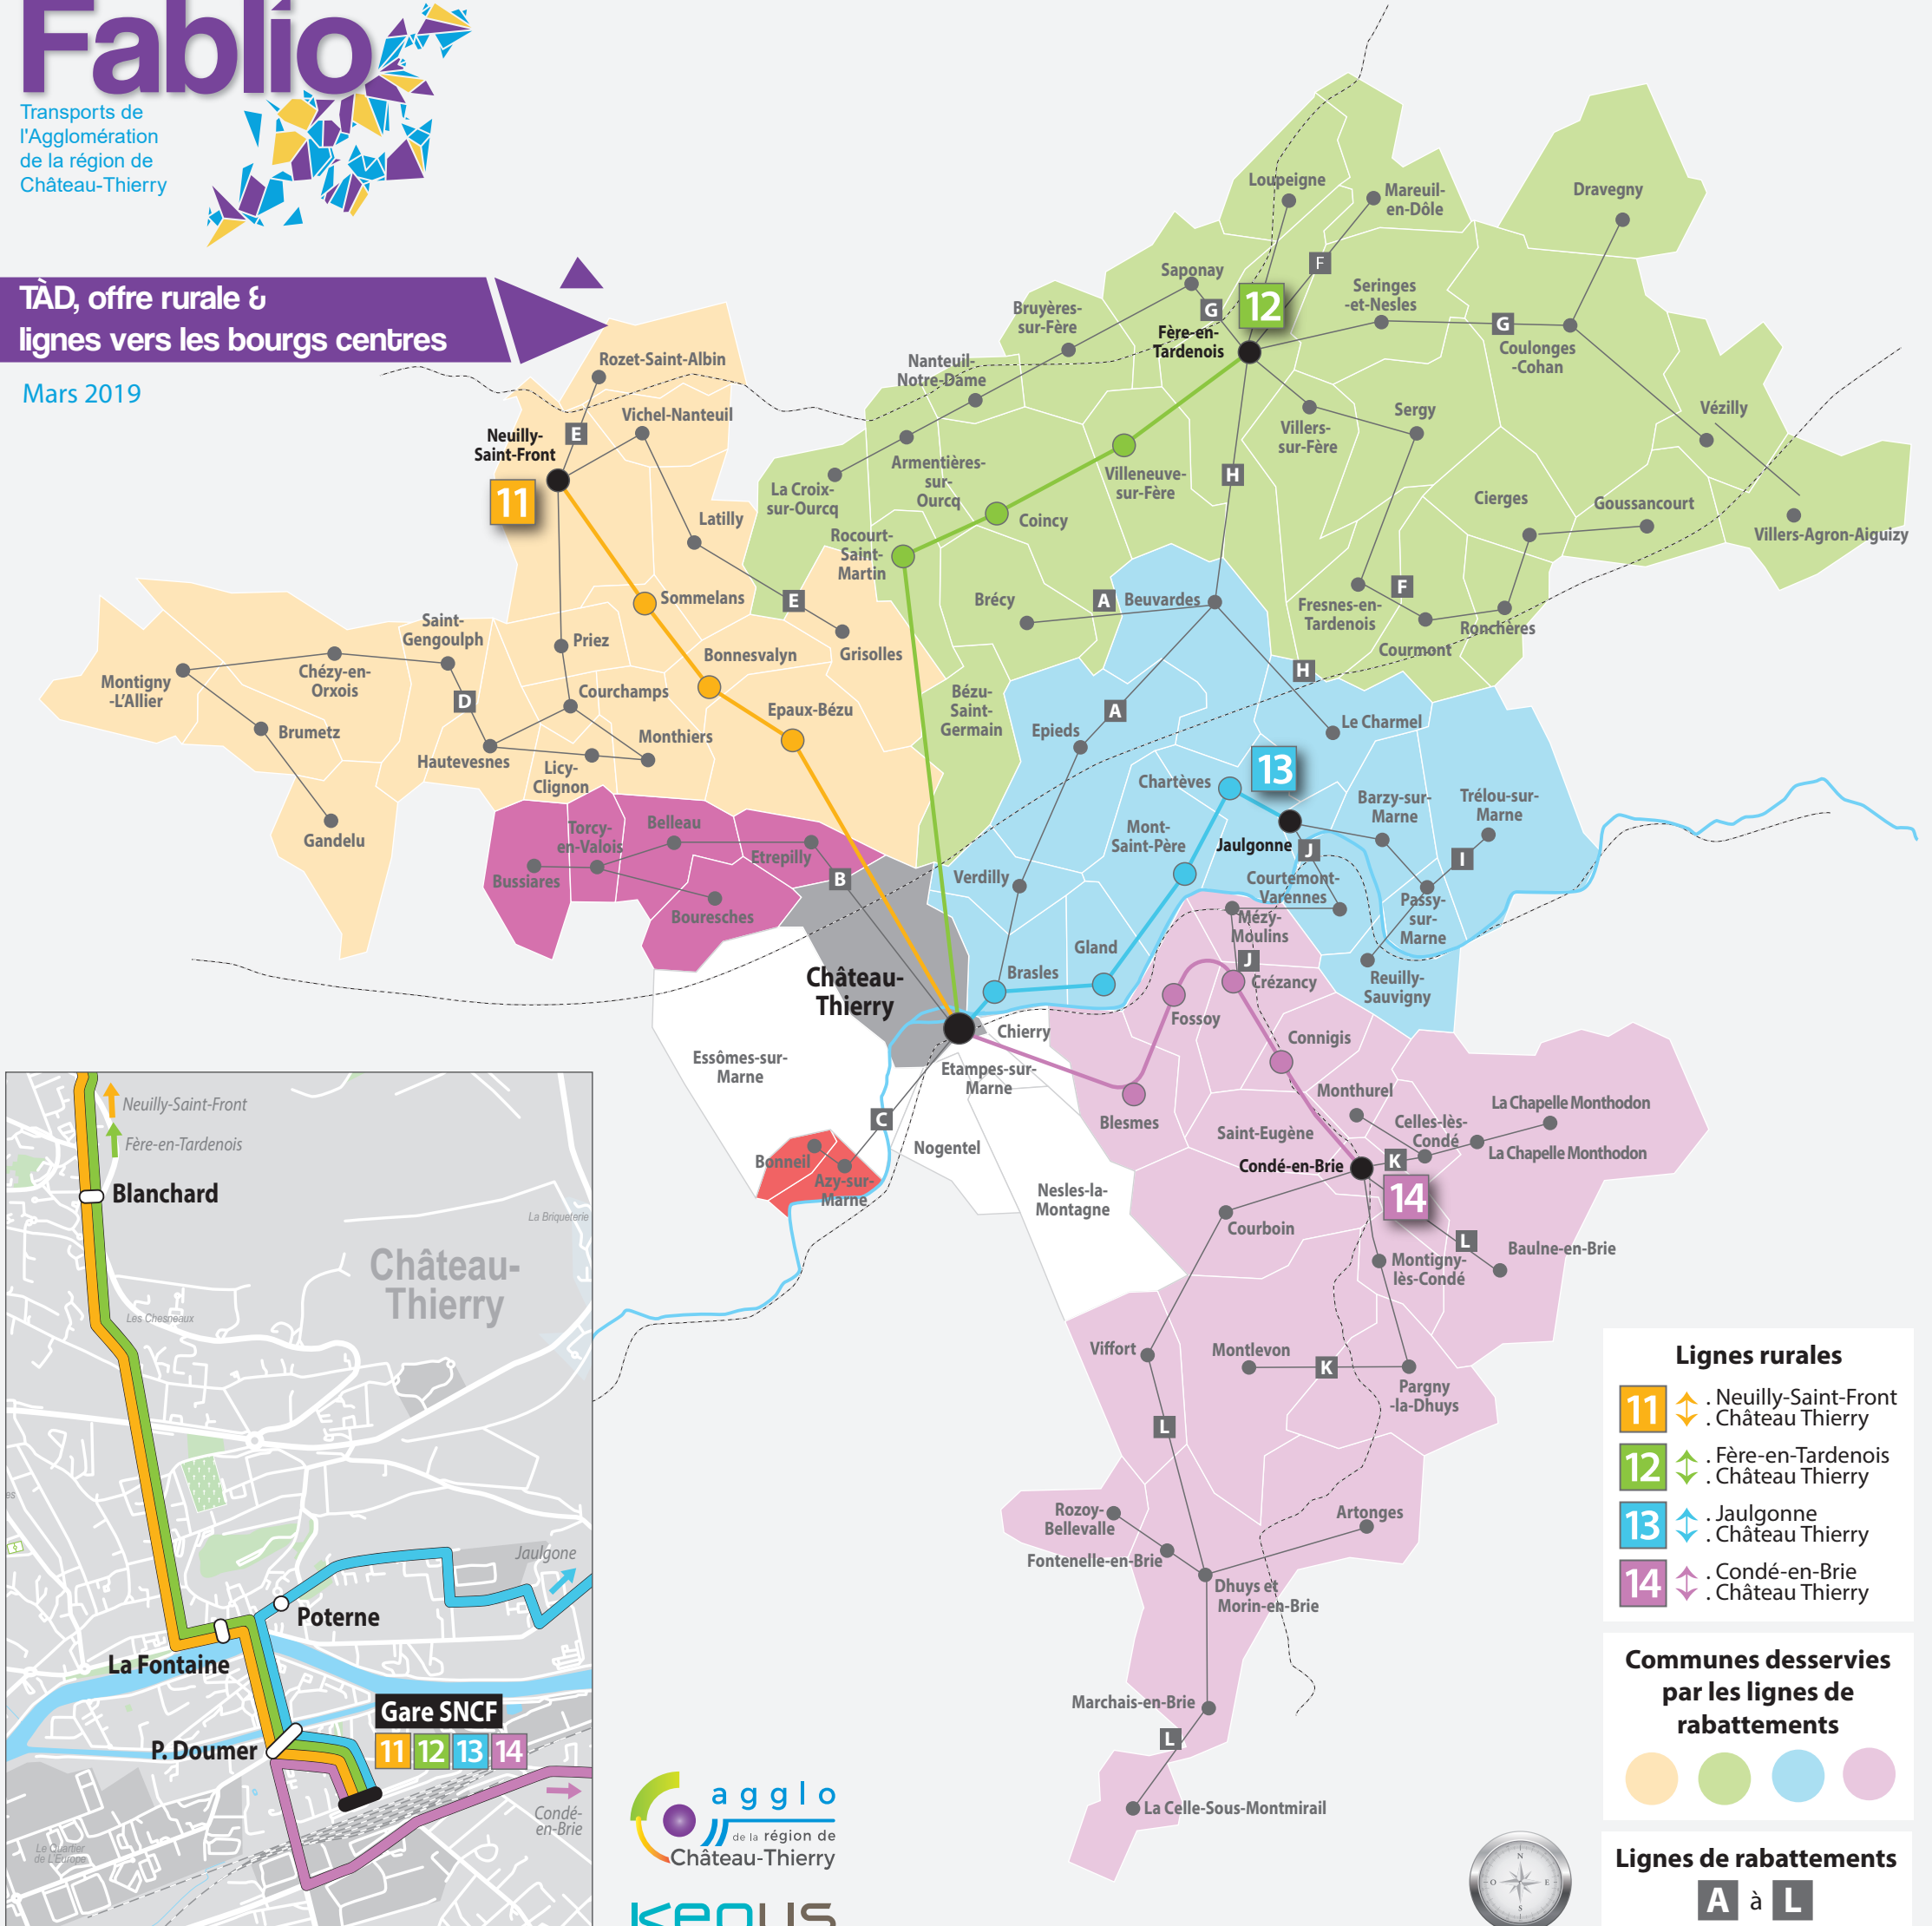

TAD, offre rurale & lignes vers les bourgs centres

Mars 2019

Lignes rurales

- 11** ↕ . Neully-Saint-Front . Château Thierry
- 12** ↕ . Fère-en-Tardenois . Château Thierry
- 13** ↕ . Jaulgonne . Château Thierry
- 14** ↕ . Condé-en-Brie . Château Thierry

Communes desservies par les lignes de rabattements

● ● ● ●

Lignes de rabattements

A à L