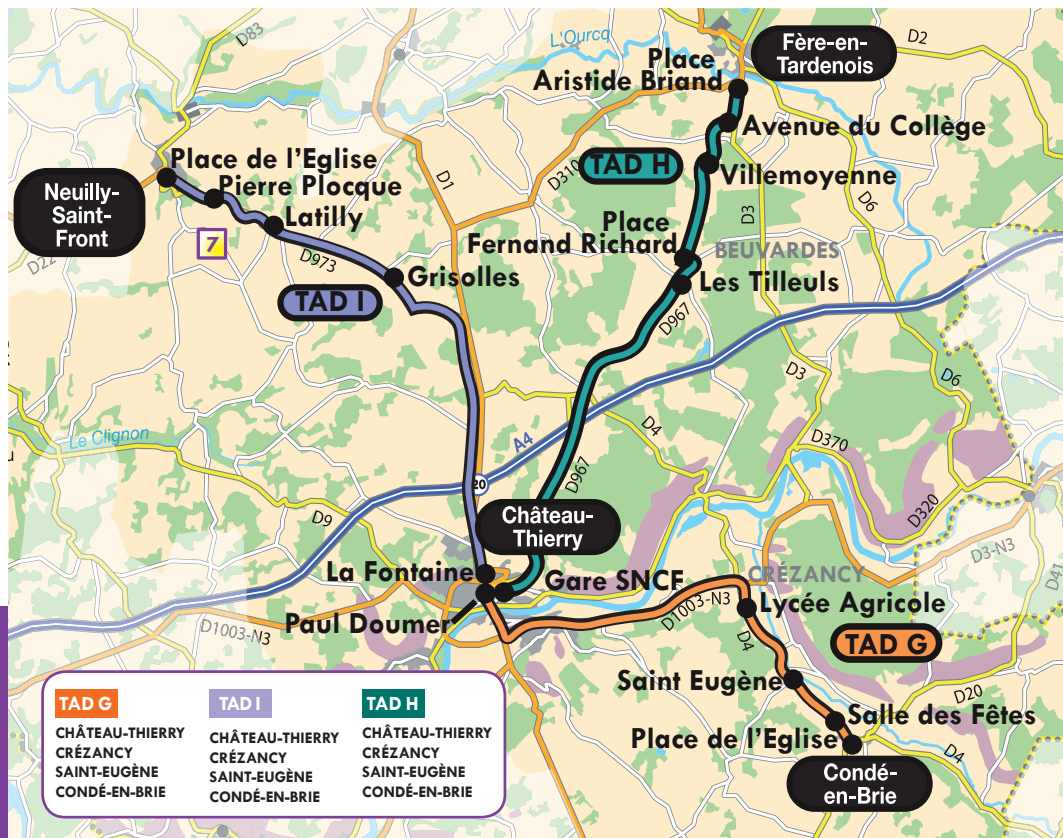

PLAN DU RÉSEAU

Lignes de Transport à la demande G - H - I

ÉDITION OCTOBRE 2017

Lignes accessibles avec les titres Fablio

Pratique, pensez aux correspondances, dans la limite d'1h avec le même ticket !!!

Consultez le guide des lignes urbaines pour vous déplacer avec les autres lignes