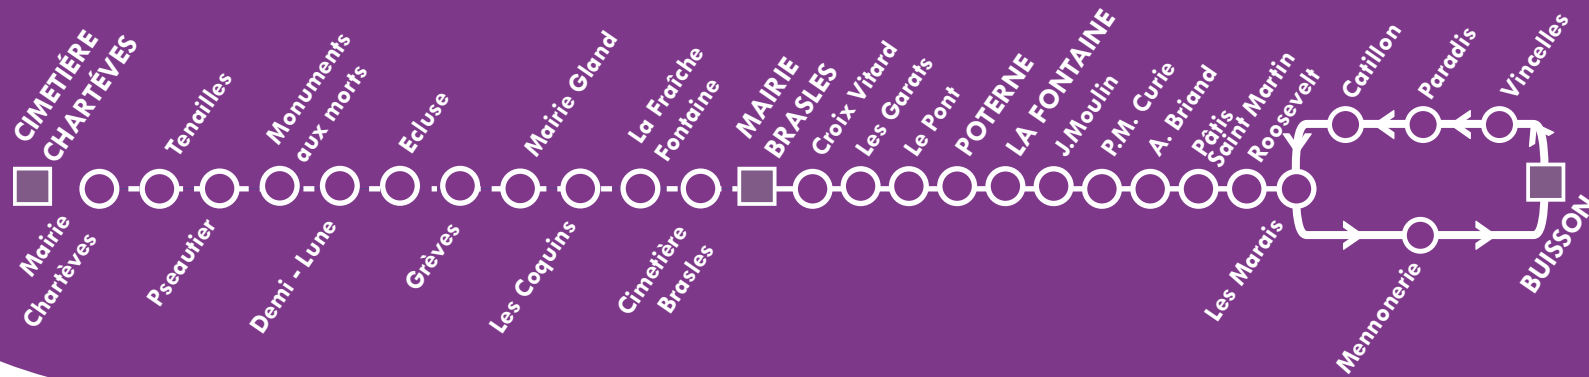

Ligne 3

**BUISSON
BRASLES-GLAND
MONT-SAINT-PERE
CHARTÈVES**
du lundi au samedi

CIMETIÈRE CHARTÈVES	4:15	4:59	5:26	7:15	8:20	9:55	11:50	13:25	16:35	18:27								
Mairie Chartèves	4:15	4:59	5:26	7:16	8:21	9:56	11:51	13:26	16:36	18:28								
Tencailles	4:15	4:59	5:26	7:17	8:22	9:57	11:52	13:27	16:37	18:29								
Pseautier	4:15	4:59	5:26	7:18	8:23	9:58	11:53	13:28	16:38	18:30								
Monument aux Morts	4:15	4:59	5:26	7:19	8:24	9:59	11:54	13:29	16:39	18:31								
Demi-Lune	4:17	5:01	5:29	7:20	8:25	10:00	11:55	13:30	16:40	18:32								
Ecluse	4:17	5:01	5:29	7:21	8:26	10:01	11:56	13:31	16:41	18:33								
Grèves	4:17	5:01	5:29	7:24	8:29	10:04	11:59	13:34	16:44	18:36								
Mairie Gland	4:20	5:04	5:32	7:25	8:30	10:05	12:00	13:35	16:45	18:37								
Les Coquins	4:20	5:04	5:32	7:26	8:31	10:06	12:01	13:36	16:46	18:38								
La Fraîche Fontaine	4:20	5:04	5:32	7:27	8:32	10:07	12:02	13:37	16:47	18:39								
Cimetière Brasles	4:25	5:09	5:32	7:29	8:34	10:09	12:04	13:39	16:49	18:41								
MAIRIE BRASLES	4:25	5:09	5:32	6:02	6:30	7:30	8:35	9:10	10:10	11:05	12:05	12:40	13:40	16:50	17:35	18:42		
Croix Vitard	4:25	5:09	5:32	6:03	6:31	7:31	8:36	9:11	10:11	11:06	12:06	12:41	13:41	16:51	17:36	18:43		
Le Pont	4:25	5:09	5:32	6:04	6:32	7:32	8:37	9:12	10:12	11:07	12:07	12:42	13:42	16:52	17:37	18:44		
Les Garats	4:25	5:09	5:32	6:04	6:32	7:32	8:37	9:12	10:12	11:07	12:07	12:42	13:42	16:52	17:37	18:44		
POTERNE	4:30	5:14	5:37	6:06	6:34	7:34	8:39	9:14	10:14	11:09	12:09	12:44	13:44	16:54	17:39	18:46		
GARE SNCF	4:45	5:29	5:56															
LA FONTAINE 1				6:07	6:35	7:35	8:40	9:15	10:15	11:10	12:10	12:45	13:45	14:50	15:50	16:55	17:40	18:47
J. Moulin/PM Curie				6:08	6:36	7:36	8:42	9:17	10:17	11:12	12:12	12:47	13:47	14:52	15:52	16:57	17:42	18:49
A. Briand				6:09	6:37	7:37	8:45	9:20	10:20	11:15	12:15	12:50	13:50	14:55	15:55	17:00	17:45	18:52
Pâtis Saint Martin				6:10	6:38	7:38	8:46	9:21	10:21	11:16	12:16	12:51	13:51	14:56	15:56	17:01	17:46	18:53
Roosevelt				6:11	6:39	7:39	8:47	9:22	10:22	11:17	12:17	12:52	13:52	14:57	15:57	17:02	17:47	18:54
Mennonerie				6:13	6:41	7:41	8:49	9:24	10:24	11:19	12:19	12:54	13:54	14:59	15:59	17:04	17:49	18:56
Buisson				6:14	6:42	7:42	8:49	9:24	10:24	11:19	12:19	12:54	13:54	14:59	15:59	17:04	17:49	18:56
Vincelles				6:15	6:43	7:43	8:50	9:25	10:25	11:20	12:20	12:55	13:55	15:00	16:00	17:05	17:50	18:57
PARADIS				6:16	6:44	7:44	8:50	9:25	10:25	11:20	12:20	12:55	13:55	15:00	16:00	17:05	17:50	18:57
Catillon				6:17	6:45	7:45	8:51	9:26	10:26	11:21	12:21	12:56	13:56	15:01	16:01	17:06	17:51	18:58